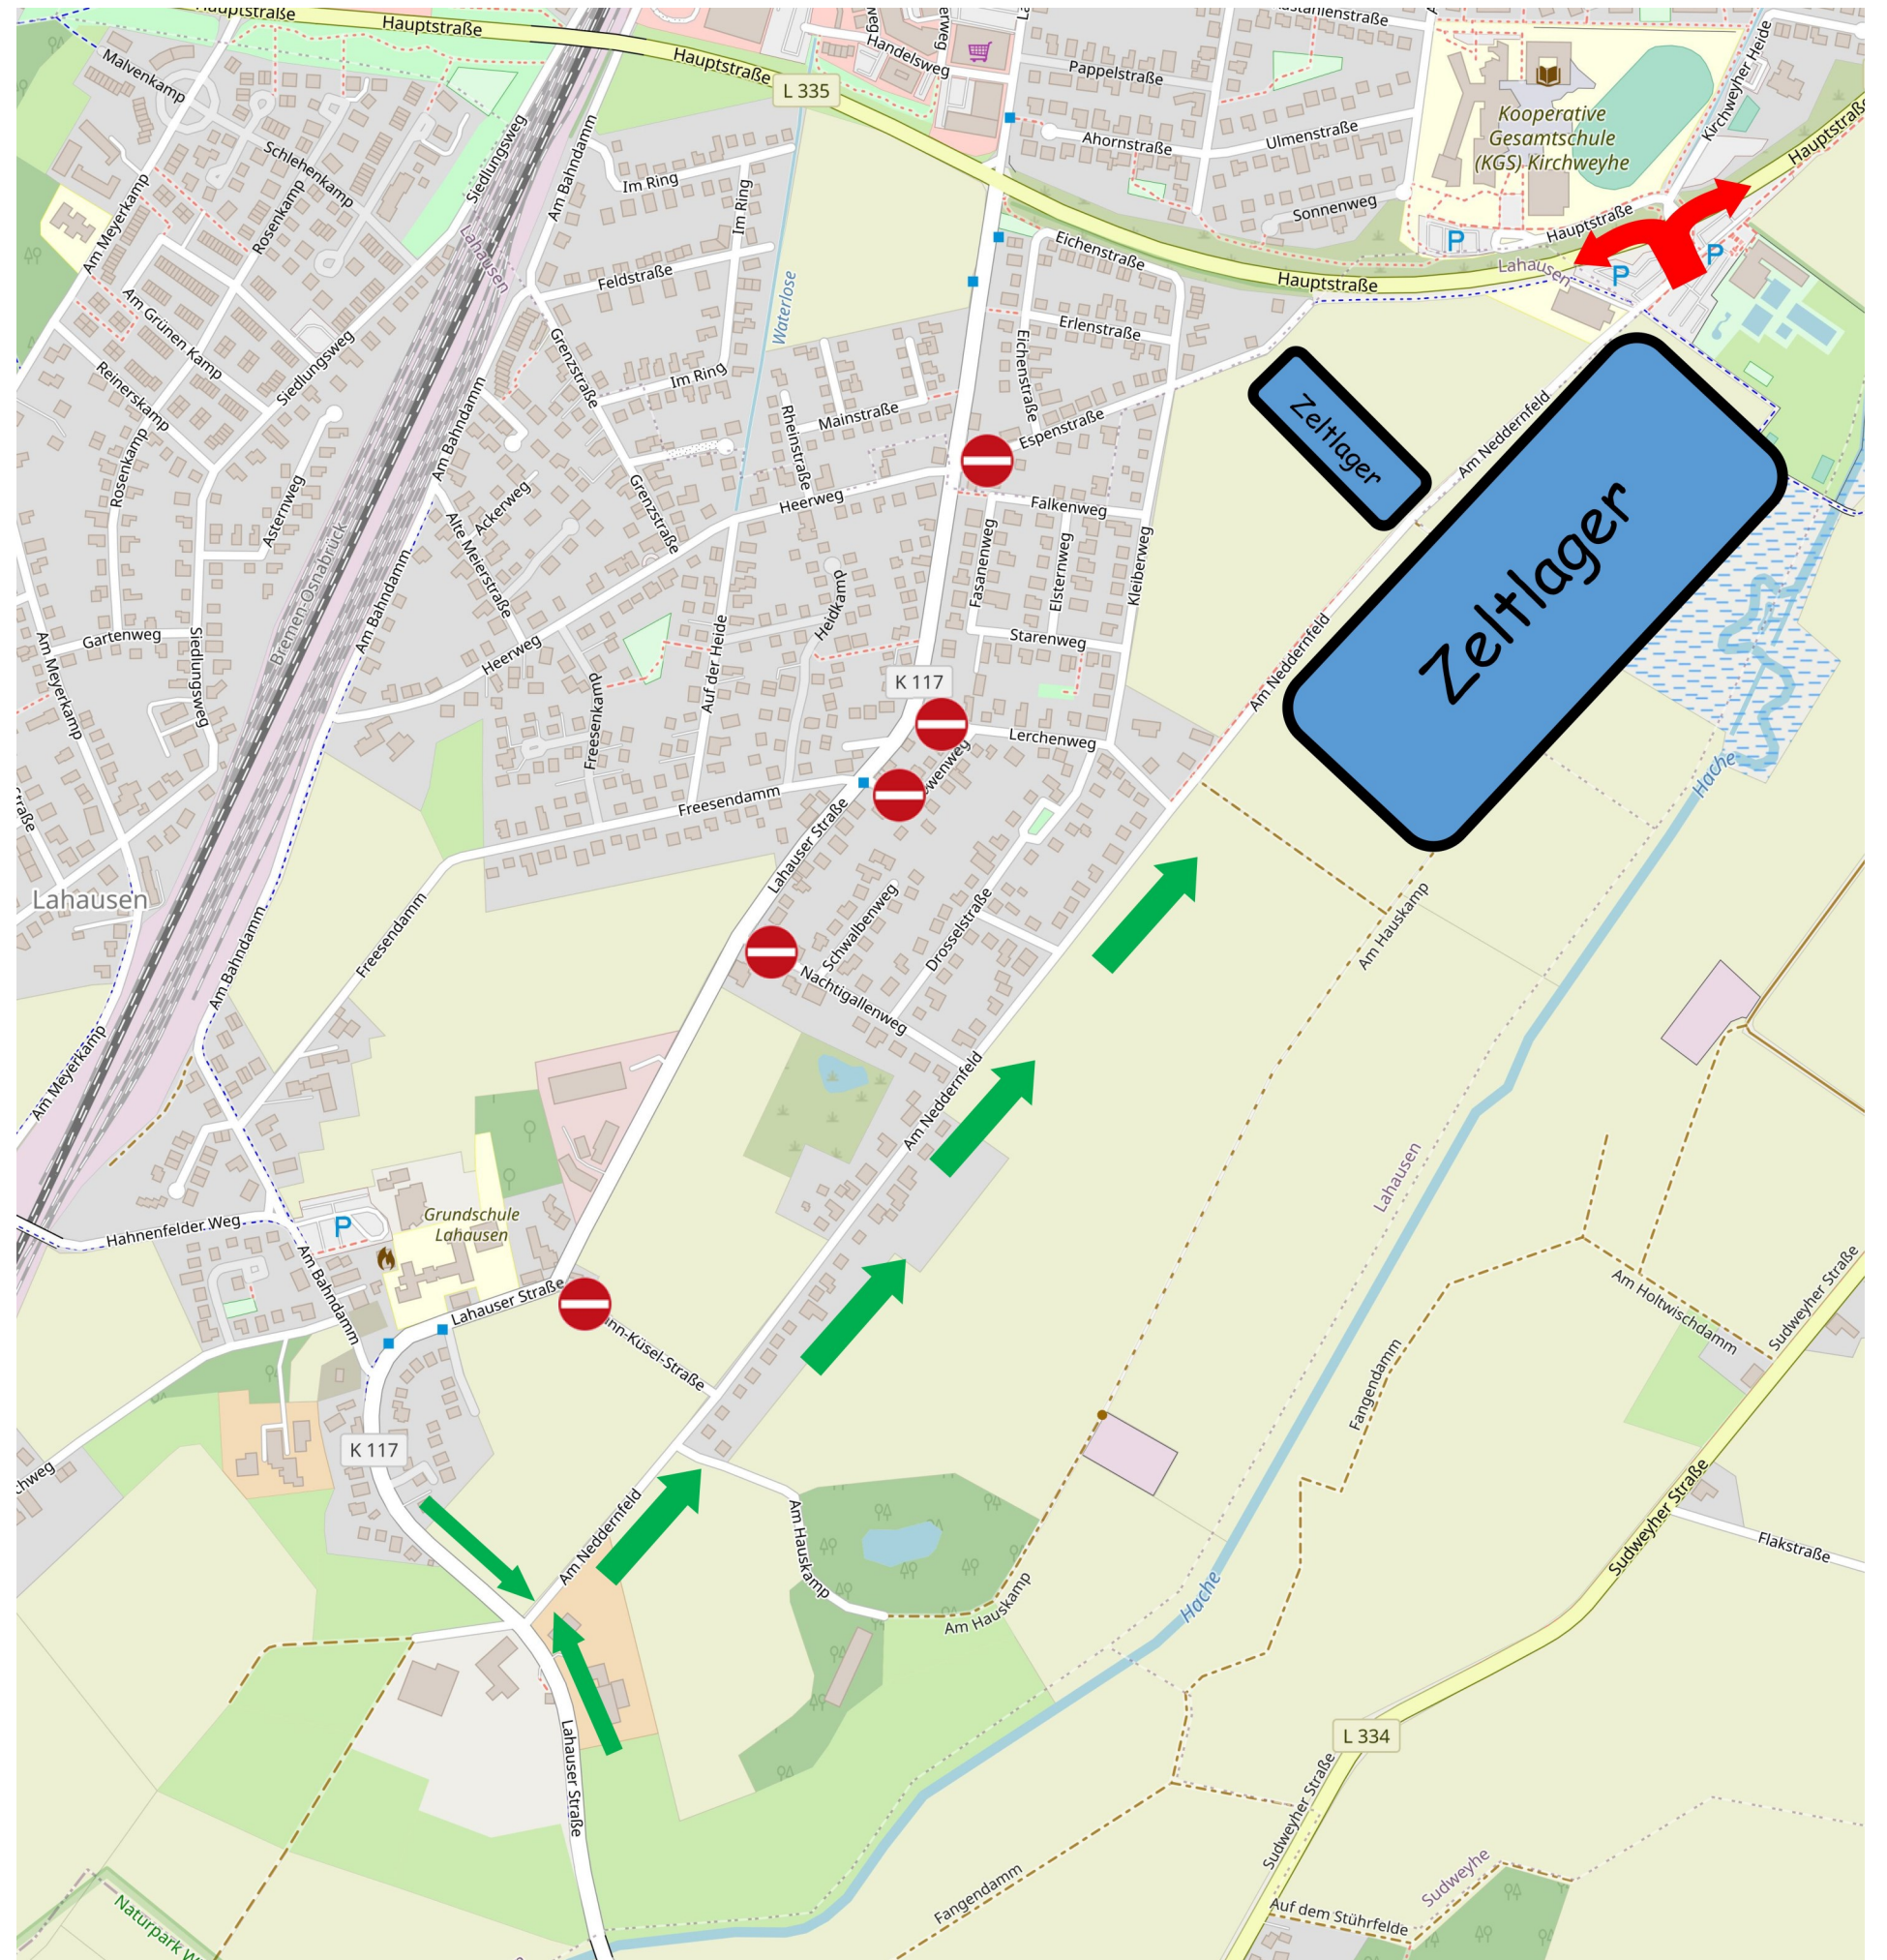

Aufbau

Am Freitag 07. Juli 2023 kann ab 12:00 Uhr aufgebaut werden.

Zufahrt über die Straße „Am Neddernfeld“ von der „Lahauser Str.“ kommend. Nicht über die Hauptstr. und dann beim Freibad anfahren.

Eine Gesonderte Beschilderung wird am Aufbau-tag vorhanden sein.

Lageplan Zeltlager 2023 in Weyhe

Bahnhof Alte Weser	
1	Dreye
2	Erichshof
3	Leeste
4	Kirchweyhe
5	Melchiorshausen
6	Lahausen
7	Sudweyhe
8	Bassum
11	Varrel
12	Lindern
13	Jardinghausen- Neubruchhausen
14	Dörrieloeh

Bahnhof Waldkater	
33	Okel
34	Goldenstedt
35	Asendorf-Engeln
36	Klein Lessen
37	Bramstedt
38	Sulingen
39	Siedenburg
48	Aschen
49	Heede
50	Diepholz

Bahnhof Wassermühle	
43	Wehrbleck
44	Achim-Baden
45	Cornau
46	Schmalforden und Umgebung
47	Neuenkirchen und Umgebung
51	Sudwalde
52	Schwarme und Umgebung
53	Ströhen
54	Syke

Bahnhof Wittrocksee	
9	Heiligenfelde-Clues
10	Wachendorf
15	Gessel-Ristedt
16	Twistringen
17	Groß Lessen
18	Bruchhausen-Vilsen und Umgebung
19	Eydelstedt
20	Barver
21	Borstel und Umgebung